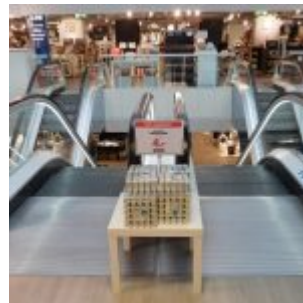

Co'ps

Uerige am Markt

Im Schumacher, Oststraße

Zapfstelle m Schumacher an der Oststraße (Foto: TD)

Damenmode

Damenmode

Teelichter

Wein